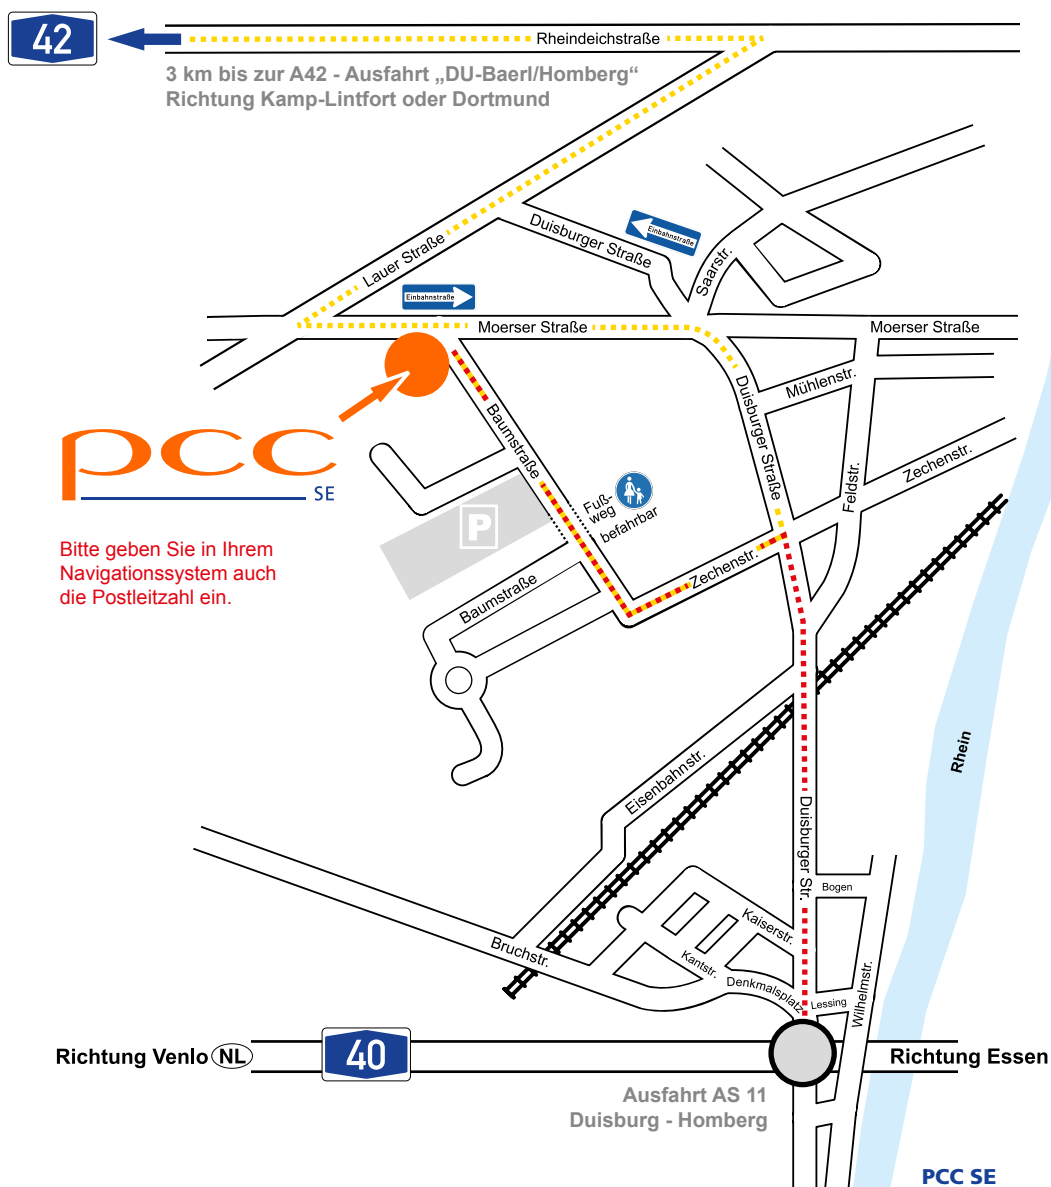

Anfahrt zum PCC-Hauptsitz

In der Zeit vom 25. Mai 2020 bis voraussichtlich Ende Oktober 2020.

Anfahrt zur PCC über die A 40

Ausfahrt 11 Duisburg - Homberg

an der Ampel links in Richtung Homberg - immer der Hauptstraße nach, nach ca. 1,3 km links in die **Zechenstraße** einbiegen. Am Ende der Straße rechts in die **Baumstraße** einbiegen und **über den geöffneten Fußgängerdurchgang** dem Straßenverlauf bis zum Ende folgen. Auf der linken Seite finden Sie die Einfahrt zur PCC.

Anfahrt zur PCC über die A 42

Ausfahrt 3 Duisburg - Baerl/Homberg - an der ersten Ampel links in Richtung **Duisburg-Homberg** an der nächsten großen Kreuzung nach ca. 3 km rechts in die **Lauer Straße** einbiegen. Nach ca. 1 km an der 3. Ampel links in die **Moerser Straße** biegen, an der 2. Ampel rechts in die **Duisburger Straße** einbiegen, nach ca. 300 m rechts in die **Zechenstraße** einbiegen. Am Ende der Straße rechts in die **Baumstraße** einbiegen und **über den geöffneten Fußgängerdurchgang** dem Straßenverlauf bis zum Ende folgen. Auf der linken Seite finde Sie die Einfahrt zur PCC.